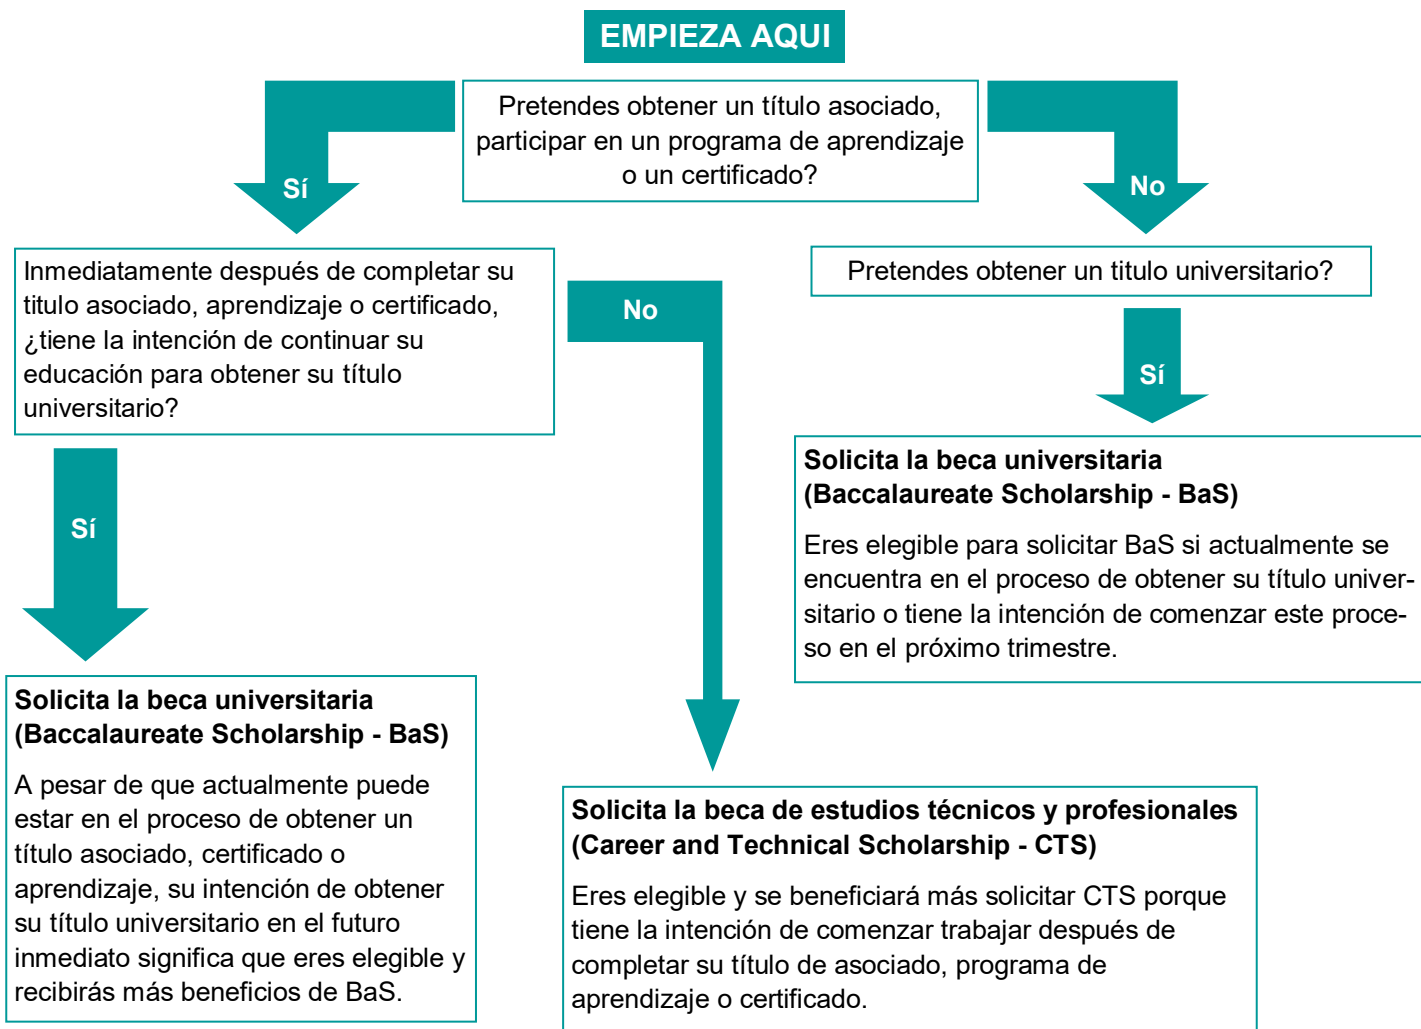

WSOS Ofrece Dos Opciones Para Carreras De Alta Demanda En El Estado De Washington

¿Interesado en una carrera en industrias comerciales, ciencias, tecnología, ingeniería, matemáticas (STEM) o servicios de salud? Encuentra la beca que es mejor para a su trayectoria académica.

La beca universitaria (Baccalaureate Scholarship - BaS) es para estudiantes que quieren completar un título universitario de cuarto años. La beca de estudios técnicos y profesionales (Career and Technical Scholarship - CTS) es para estudiantes que desean obtener un título asociado, participar en un programa de aprendizaje o un certificado y que tengan la intención de comenzar a trabajar en su campo de estudio inmediatamente después de obtener su credencial.

WSOS reconoce que los caminos académicos son únicos, pueden cambiar y que muchas personas obtienen múltiples credenciales. El diagrama a continuación ayudará a solicitantes determinar la beca de la que pueden beneficiarse más según sus planes académicos actuales. Si todavía tiene preguntas, contáctanos por correo electrónico a awards@waopportunityscholarship.org.

WASHINGTON STATE
OPPORTUNITY
SCHOLARSHIP

BACCALAUREATE

WASHINGTON STATE
OPPORTUNITY
SCHOLARSHIP

CAREER & TECHNICAL